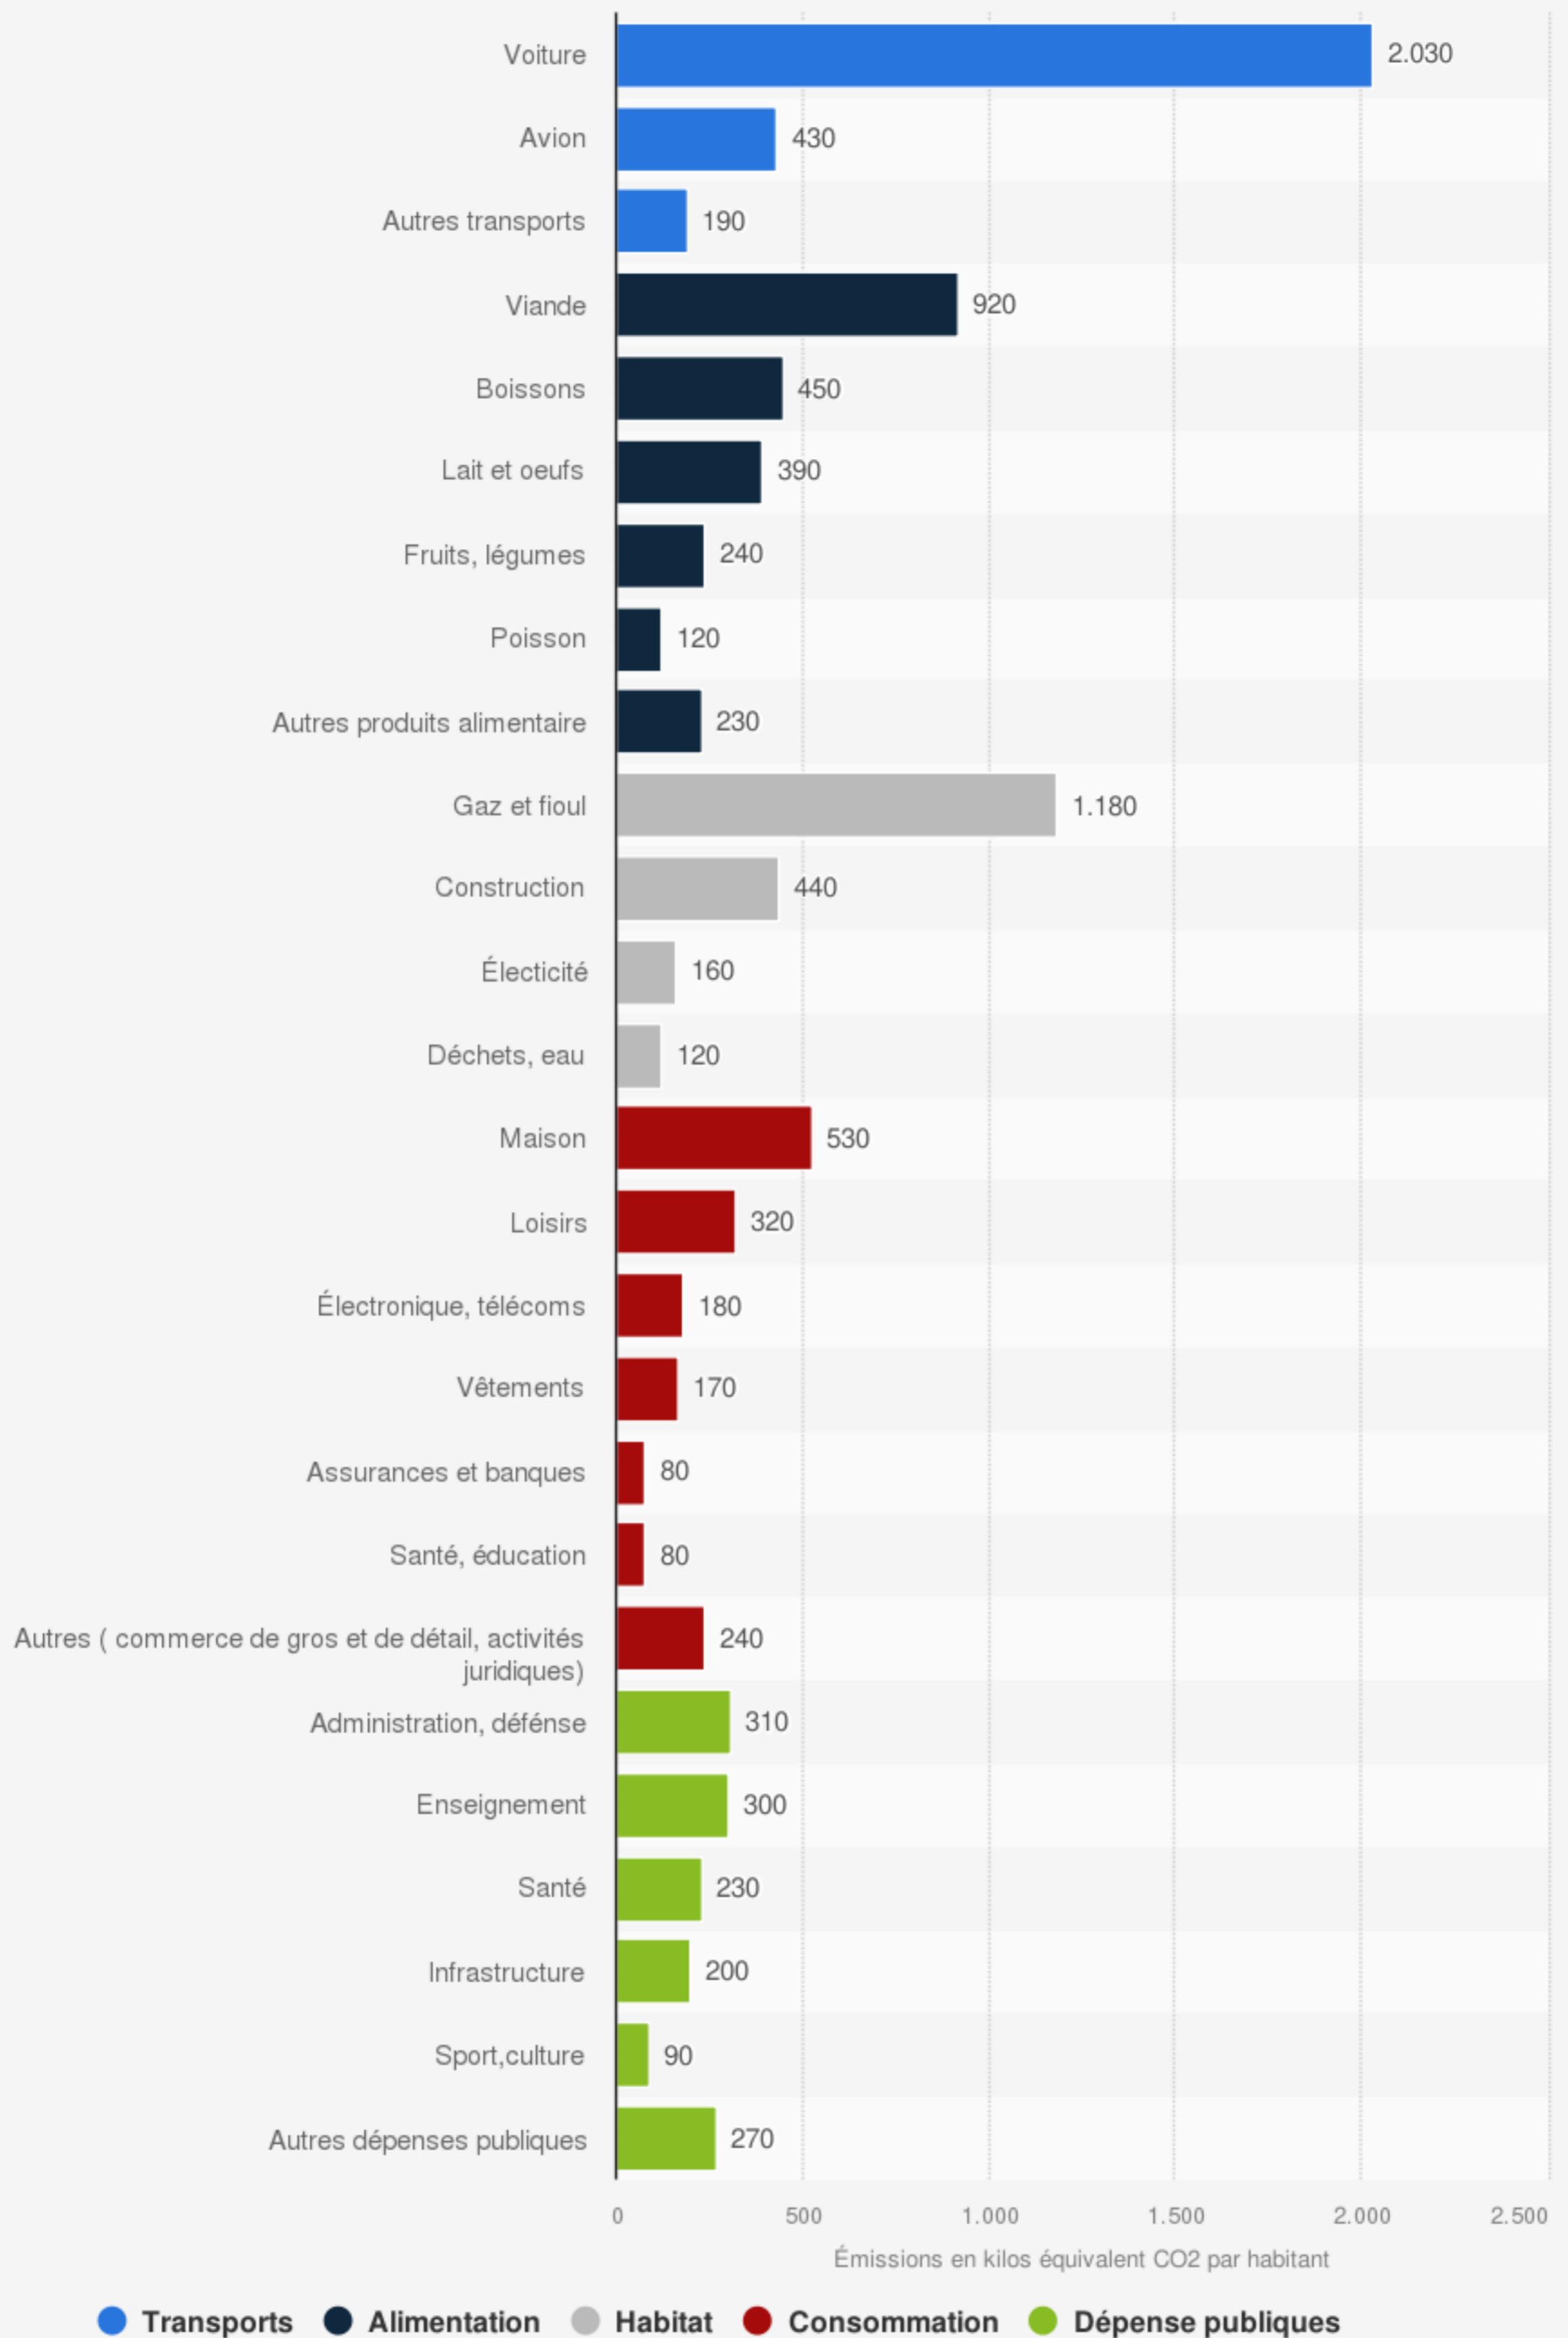

Répartition des émissions de kilos équivalents en CO2 par habitant en France en 2019, selon l'origine de l'émission

Sources

Le Monde; Ministère de la Transition écologique et de la Cohésion des territoires; Haut Conseil pour le Climat; ADEME
© Statista 2023

Informations complémentaires:

France; ADEME; Haut Conseil pour le Climat; Ministère de la Transition écologique et de la Cohésion des territoires